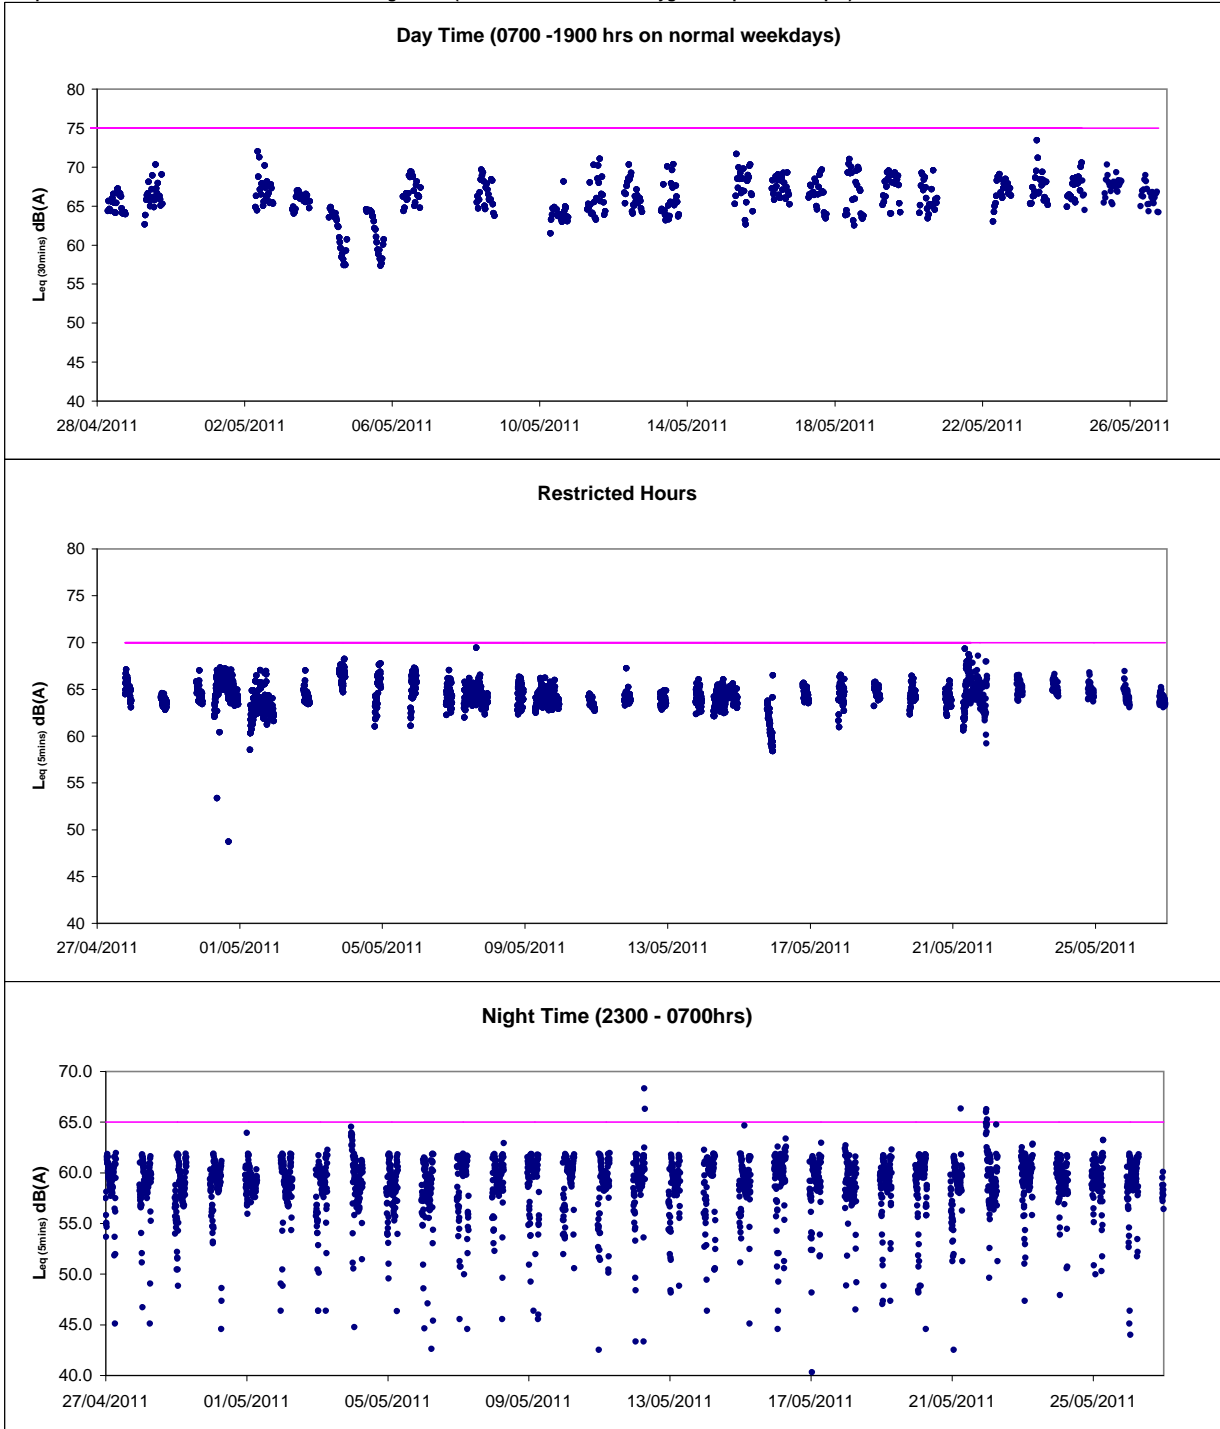

Graphic Presentation of Real Time Noise Monitoring Result (Food and Environmental Hygiene Department Depot)